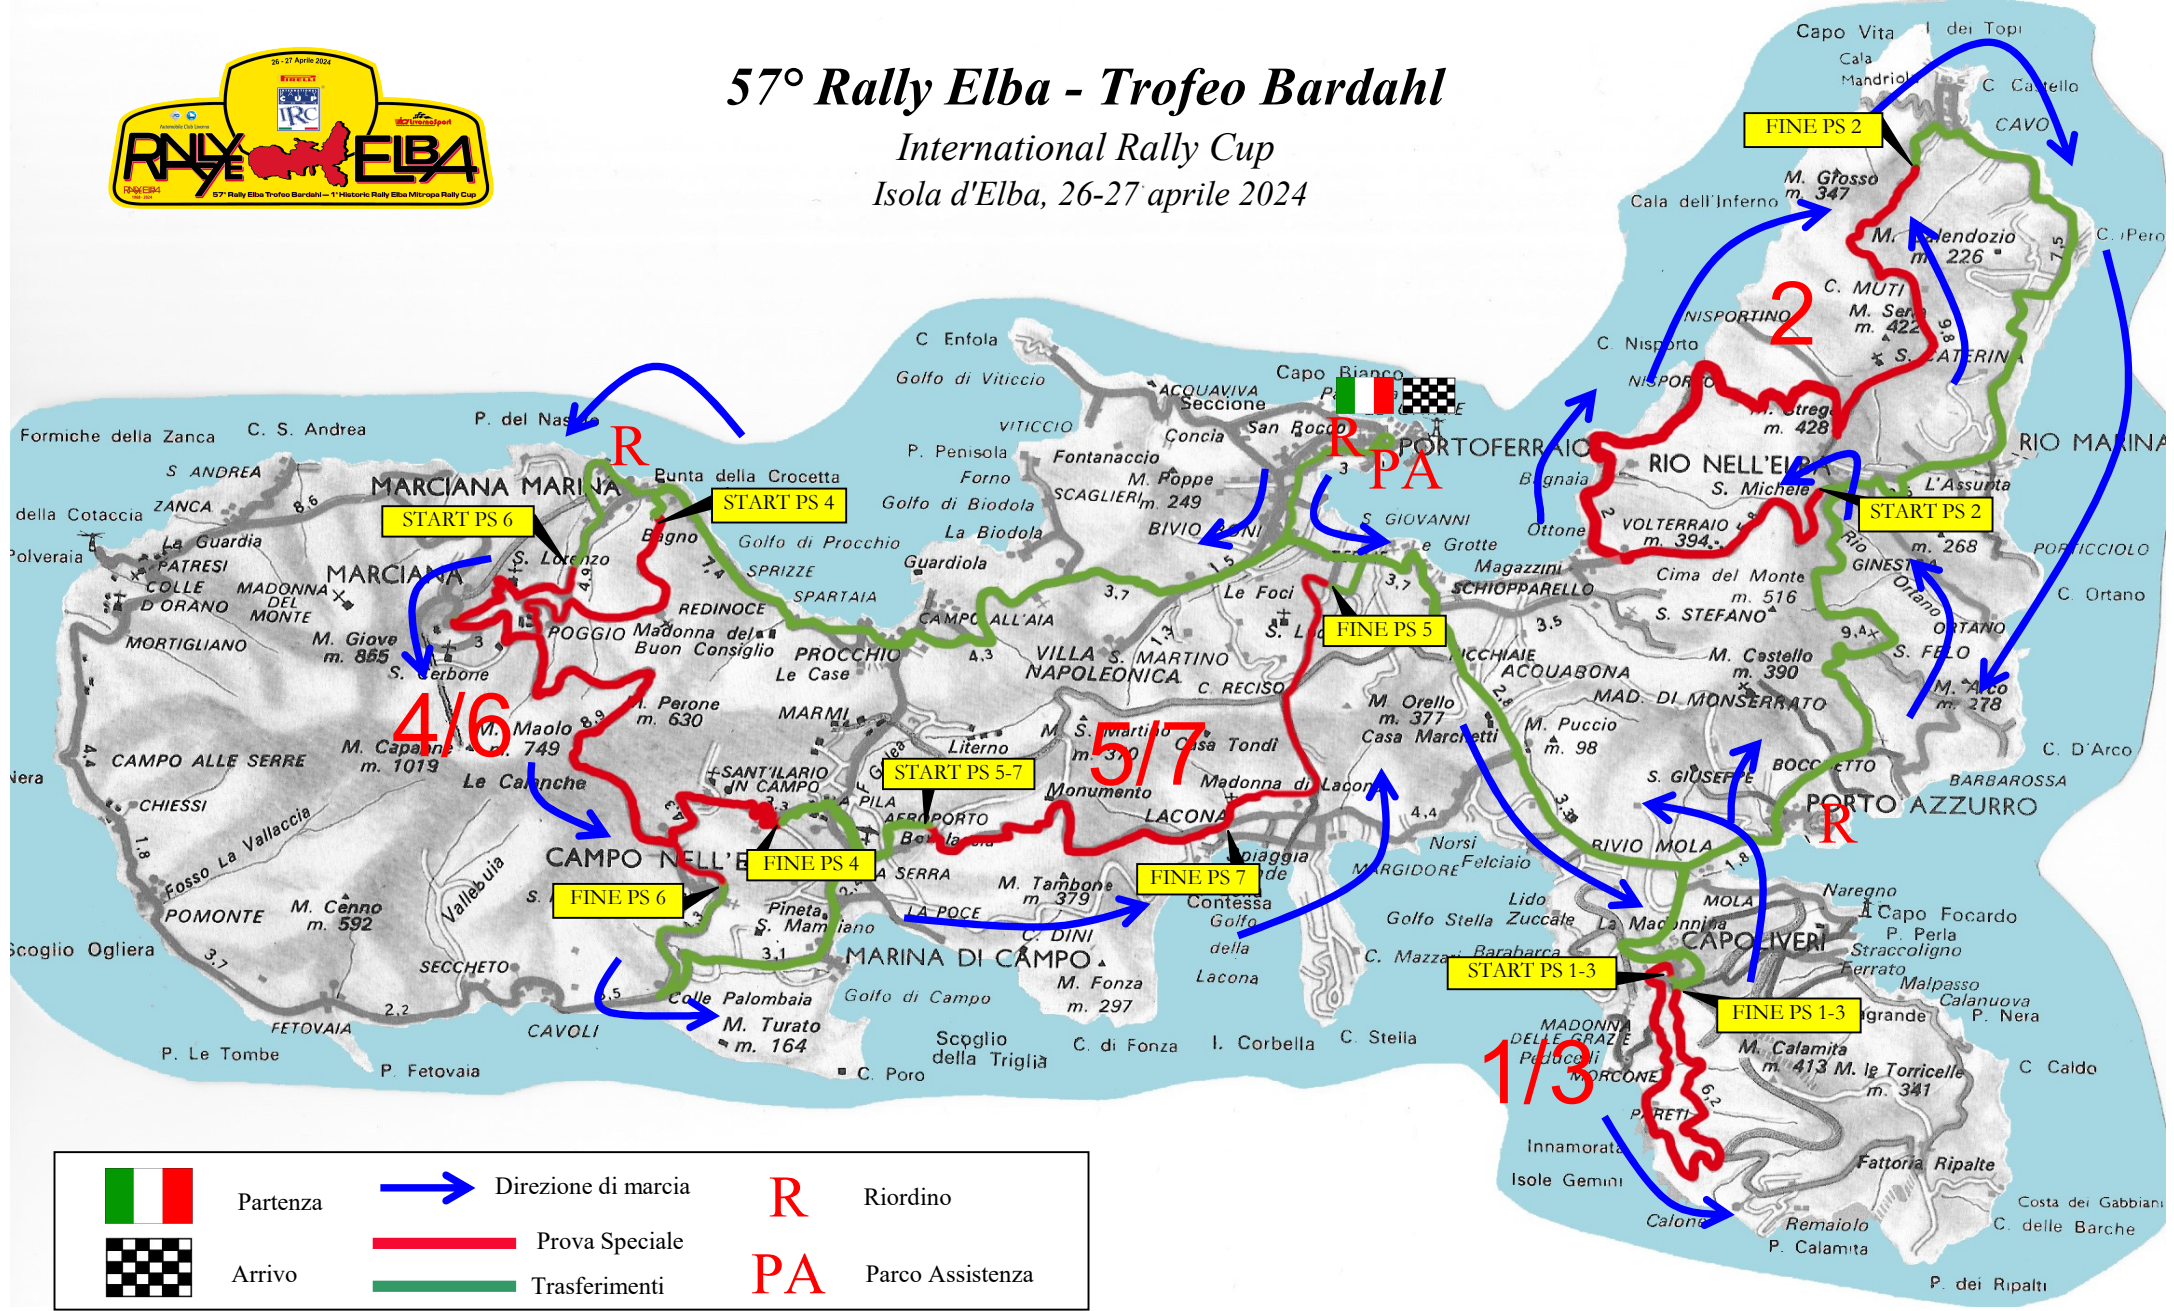

# 57° Rally Elba - Trofeo Bardahl

International Rally Cup  
Isola d'Elba, 26-27 aprile 2024

FINE PS 2

2

START PS 6

START PS 4

4/6

5/7

START PS 5-7

FINE PS 5

FINE PS 6

FINE PS 4

FINE PS 7

START PS 1-3

FINE PS 1-3

1/3